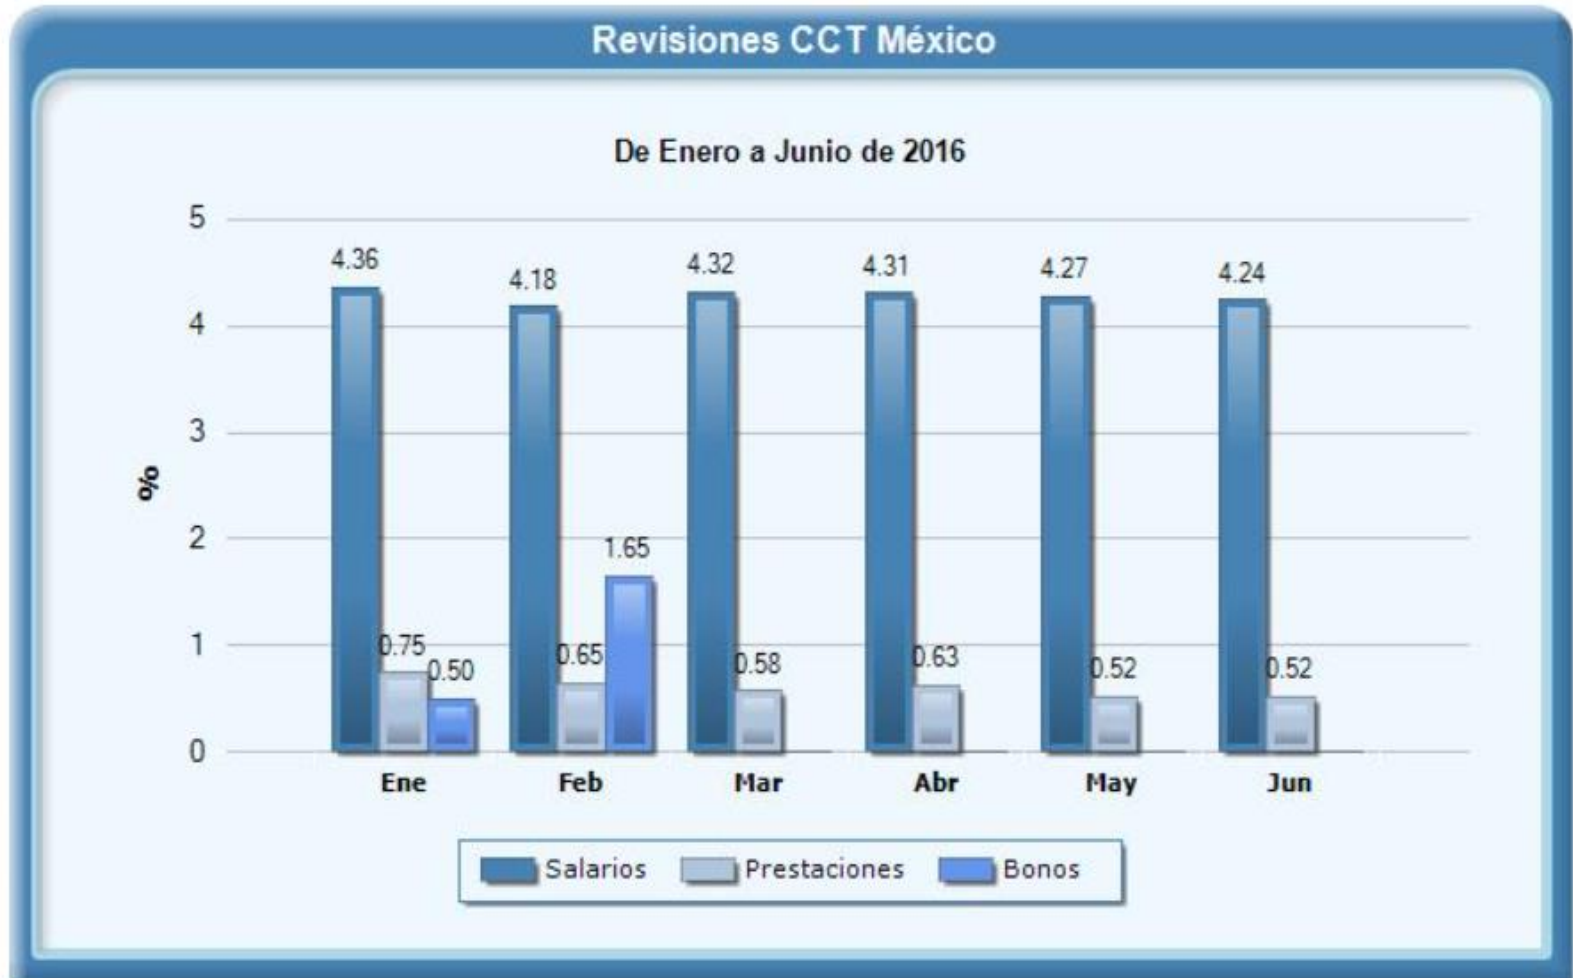

Revisiones CCT México