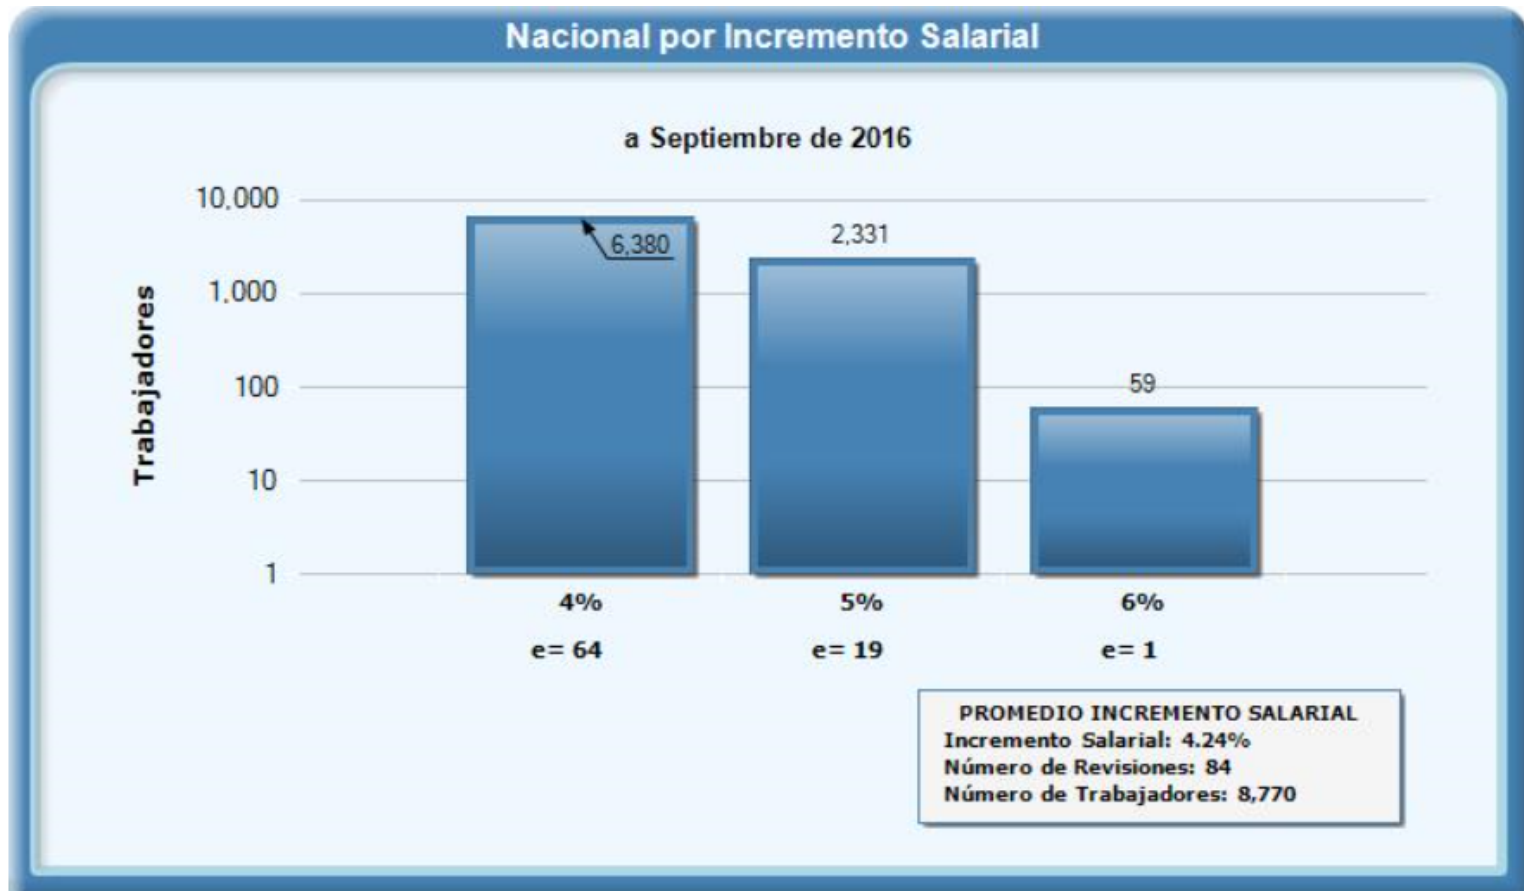

Contratos Colectivos de Trabajo

Abril 2016 – Septiembre 2016

ERIANAC[®]
CAPITAL HUMANO

Revisiones CCT México

Revisiones CCT Nacional Septiembre 2016

Distribución de incremento porcentual salarial con número de trabajadores.

e= Número de Empresas que revisaron contrato colectivo de trabajo, muestra nacional.